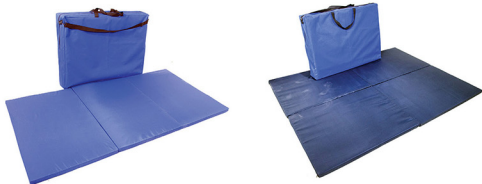

מוני התעמלות וספוג

צידו לאמנויות לוחמת וספוג

חדרי משחק

חדרי אמנויות קזמה

מק"ט	שם מוצר	גובה	רוחב	אורך
5008	מזרן נחיתה קורדורה	30	150	250
5009	מזרן נחיתה קורדורה	20	150	250
5010	מזרן נחיתה קורדורה	20	120	250
5011	מזרן נחיתה קורדורה	30	120	250

מק"ט	שם מוצר	גובה	רוחב	אורך
5042	מזרן נחיתה שמשונית	30	150	250
5043	מזרן נחיתה שמשונית	20	150	250
5044	מזרן נחיתה שמשונית	30	120	250
5045	מזרן נחיתה שמשונית	20	120	250

מק"ש	שם מוצר	גובה	רוחב	אורך
5050	מזרן מתקפל פלציב + תיק שיאצו	4	200	200
5051	מזרן מתקפל פלציב + תיק שיאצו	4	150	200
5052	מזרן מתקפל ריבונד + תיק שיאצו	4	150	200
5053	מזרן מתקפל ריבונד + תיק שיאצו	4	100	200