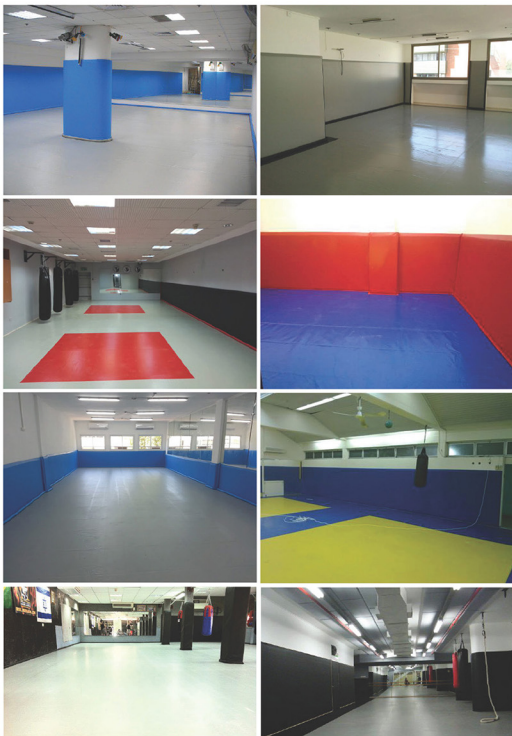

## חדרי משחק

תוכנית חנוכה

גננות

שיח משקל

תבנית ונגלים

סס קוביות  
גננות חקום

ריווח גנים  
כיתוב ישיבה  
אופנים

כריתות שירה  
גוי וספיקוליות

מנדי  
תעלות הגנה

אבידרי תועה  
גננות

גננות חקום  
גננות חקום

מנדי חקום  
אופנים

גננות חקום  
לוחות חקום

חדרי משחק

חדרי אופנים  
לוחות

## חדרי אומנויות לחימה | התעמלות

עלגות נוחות  
מגוון צבעים

עונות

אחסון נוח  
עלגות

מקצועיות  
עונות

מגוון צבעים  
עונות

מגוון צבעים  
עונות

עלגות נוחות  
עונות